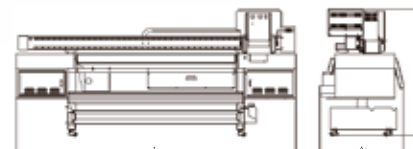

## NEOEARTH 1604-2WL. Curado UV LED

MAX

Formato máx. de impresión  
de 160 cm.

39 m<sup>2</sup>/h  
Motor lineal

4 Colores +  
blanco/o 6 colores

### Especificaciones

- Formato de impresion 160 cm
- Resolucion 600x900 / 600x1200 dpi
- Tintas ecologicas con certificado TVOC
- Cabezal con tecnología piezoelectrico (gota variable - Escala de grises)
- 4 colores + 2 blancos + Curado UV LED
- Material flexible y rigido

(Largo) 2,880mm x  
(Ancho) 880 mm x  
(Alto) 1,310 mm

Mirá en el adjunto la linea completa de equipos y soluciones para cada necesidad de impresión o modelo de negocio. **Opciones de financiación. Servicio técnico pos venta.**